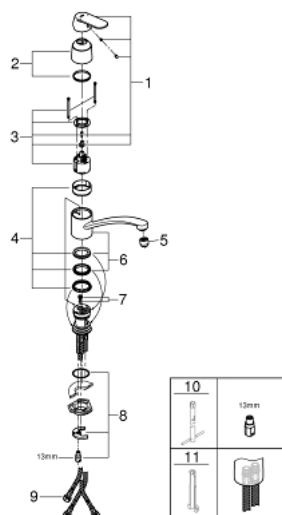

31 179 000 **EUROSMART COSMOPOLITAN EINHAND-SPÜLTISCHBATTERIE, 1/2"**

PRODUKTBESCHREIBUNG

- Farbe: chrom
- Niederdruck für offene Warmwasserbereiter
- flacher Auslauf
- Einlochmontage
- GROHE Long-Life Oberfläche
- GROHE SilkMove 46 mm Keramikkartusche
- Auslauf mit Strahlregler
- variabel einstellbare Mengenbegrenzung
- schwenkbarer Rohauslauf
- Schwenkbereich 140°
- flexible Anschlussschläuche
- Schnell-Montage-System
- Maximaler Durchfluss (bei 3 bar): 7,5 l/min

31 179 000 EUROSMART COSMOPOLITAN EINHAND-SPÜLTISCHBATTERIE, 1/2"

ERSATZTEILE, September 2016 – jetzt

- 1: Hebel (Bestell-Nr. 46685000)
 - 2: Kappe (Bestell-Nr. 46601000)
 - 3: Kartusche (Bestell-Nr. 46409000)
 - 4: Dichtungsset (Bestell-Nr. 46429SA0)
 - 5: Strahlregler (Bestell-Nr. 46163000)
 - 6: Auslauf (Bestell-Nr. 13205000)
 - 7: Durchflussbegrenzer (Bestell-Nr. 46324000)
 - 8: Gegenverschraubung (Bestell-Nr. 46249000)
 - 9: Druckschlauch (Bestell-Nr. 46255000)
 - 10: Montageschlüssel (Bestell-Nr. 19017000)*
 - 11: Demontageschlüssel (Bestell-Nr. 19132000)*
- *Sonderzubehör