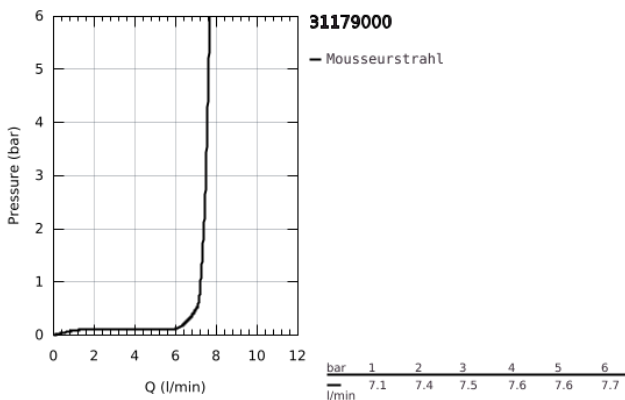

31 179 000 **EUROSMART COSMOPOLITAN EINHAND-SPÜLTISCHBATTERIE, 1/2"**

PRODUKTBESCHREIBUNG

- Farbe: chrom
- Niederdruck für offene Warmwasserbereiter
- flacher Auslauf
- Einlochmontage
- GROHE Long-Life Oberfläche
- GROHE SilkMove 46 mm Keramikkartusche
- Auslauf mit Strahlregler
- variabel einstellbare Mengenbegrenzung
- schwenkbarer Rohauslauf
- Schwenkbereich 140°
- flexible Anschlussschläuche
- Schnell-Montage-System
- Maximaler Durchfluss (bei 3 bar): 7,5 l/min

31 179 000 EUROSMART COSMOPOLITAN EINHAND-SPÜLTISCHBATTERIE, 1/2"

ERSATZTEILE, September 2016 – jetzt

- 1: Hebel (Bestell-Nr. 46685000)
 - 2: Kappe (Bestell-Nr. 46601000)
 - 3: Kartusche (Bestell-Nr. 46409000)
 - 4: Dichtungsset (Bestell-Nr. 46429SA0)
 - 5: Strahlregler (Bestell-Nr. 46163000)
 - 6: Auslauf (Bestell-Nr. 13205000)
 - 7: Durchflussbegrenzer (Bestell-Nr. 46324000)
 - 8: Gegenverschraubung (Bestell-Nr. 46249000)
 - 9: Druckschlauch (Bestell-Nr. 46255000)
 - 10: Montageschlüssel (Bestell-Nr. 19017000)*
 - 11: Demontageschlüssel (Bestell-Nr. 19132000)*
- *Sonderzubehör