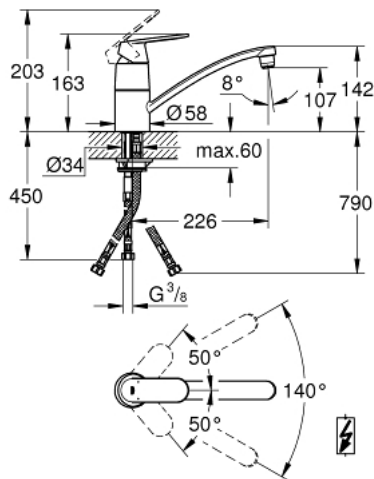

31 179 000 **EUROSMART COSMOPOLITAN EINHAND-SPÜLTISCHBATTERIE, 1/2"**

PRODUKTBESCHREIBUNG

- Farbe: chrom
- Niederdruck für offene Warmwasserbereiter
- flacher Auslauf
- Einlochmontage
- GROHE Long-Life Oberfläche
- GROHE SilkMove 46 mm Keramikkartusche
- Auslauf mit Strahlregler
- variabel einstellbare Mengenbegrenzung
- schwenkbarer Rohauslauf
- Schwenkbereich 140°
- flexible Anschlussschläuche
- Schnell-Montage-System
- Maximaler Durchfluss (bei 3 bar): 7,5 l/min

31 179 000 EUROSMART COSMOPOLITAN EINHAND-SPÜLTISCHBATTERIE, 1/2"

ERSATZTEILE, September 2016 – jetzt

- 1: Hebel (Bestell-Nr. 46685000)
 - 2: Kappe (Bestell-Nr. 46601000)
 - 3: Kartusche (Bestell-Nr. 46409000)
 - 4: Dichtungsset (Bestell-Nr. 46429SA0)
 - 5: Strahlregler (Bestell-Nr. 46163000)
 - 6: Auslauf (Bestell-Nr. 13205000)
 - 7: Durchflussbegrenzer (Bestell-Nr. 46324000)
 - 8: Gegenverschraubung (Bestell-Nr. 46249000)
 - 9: Druckschlauch (Bestell-Nr. 46255000)
 - 10: Montageschlüssel (Bestell-Nr. 19017000)*
 - 11: Demontageschlüssel (Bestell-Nr. 19132000)*
- *Sonderzubehör